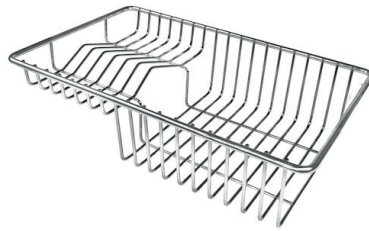

VASCA A RAGGIO STRETTO

Vasche con forme squadrate dal design moderno e con aumentata capienza. Per un'estetica minimal coniugata con la massima praticità.

DETTAGLI

Bordo Installazione

Sottotop

Finitura

Spazzolato Foster

Materiale

Acciaio inox AISI 304

Texture	Spazzolato
Base	60 cm
Dimensioni	585x440 mm
Dotazioni standard	Ganci di fissaggio, guarnizione, piletta, troppo-pieno e sifone, Imballo in scatola
Fori Mixer	Nessun foro di serie
Foro incasso	Vedi scheda tecnica
Gocciolatoio	No
Larghezza	58 cm
Misura vasca	340x400 + 180x400mm
Numero vasche	2 vasche
Piletta	Piletta 3,5"

DATI TECNICI

ACCESSORI OPZIONALI

Cestello inox
8611 000

Cestello portapiatti inox
8100 303
* solo in abbinamento con l'accessorio
8644 101

Tagliere in cristallo
8631 300

Tagliere in HPDE
8657 001

Tagliere Twin in HDPE
8644 101

Vaschetta bianca
8153 100

Cestello portapiatti inox
8100 201

**Kit grattugia con supporto per
anello e vassoio di raccolta alimenti**
8159 101
* solo in abbinamento con l'accessorio
8644 101

Vaschetta forata inox
8151 000
* solo in abbinamento con l'accessorio
8644 101